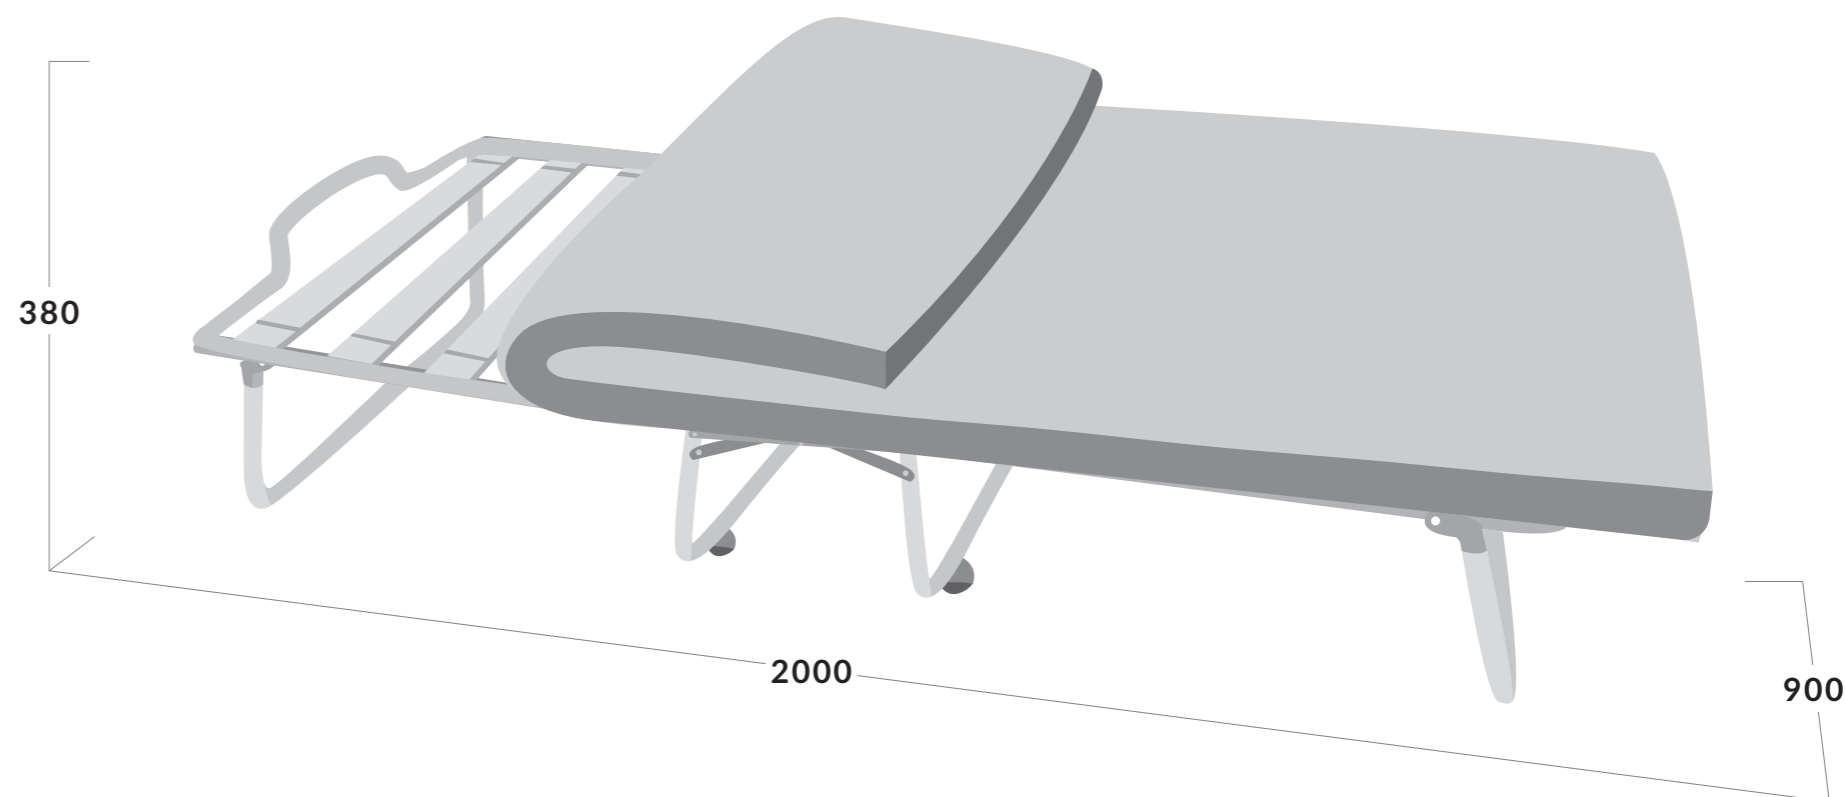

МОДЕЛЬ 215

leset
мебель для дома

РАСКЛАДНАЯ КРОВАТЬ

	Габариты в сложенном виде (ШхГхВ), мм:	900 x 900 x 300
	Тип основания:	Ламели берёзовые
	Общий вес изделия, кг:	17
	Материал каркаса:	Сталь
	Размер трубы каркаса, мм:	25x25
	Толщина матраца, мм:	90
	Наполнитель матраца:	Поролон
	Допустимая нагрузка, кг:	120

Производитель:
ООО «Мебель Импэкс Оптима»
141090, Московская область, г. Королев, мкр. Юбилейный, ул. Маяковского, д.2
(495) 646-12-34, 646-09-10
www.leset.ru
Гарантия 12 месяцев.

Комплектность:

- Каркас в сборе;
- Матрац;
- Упаковка с метизами и комплектующими изделиями;
- Паспорт.

Изготовлено в России в соответствии с ГОСТ 19917-2014.

Раскладная кровать удобна и безопасна в эксплуатации при соблюдении требований данного руководства. Герметичная упаковка защищает изделие от воздействия внешних факторов (влаги, загрязнения).