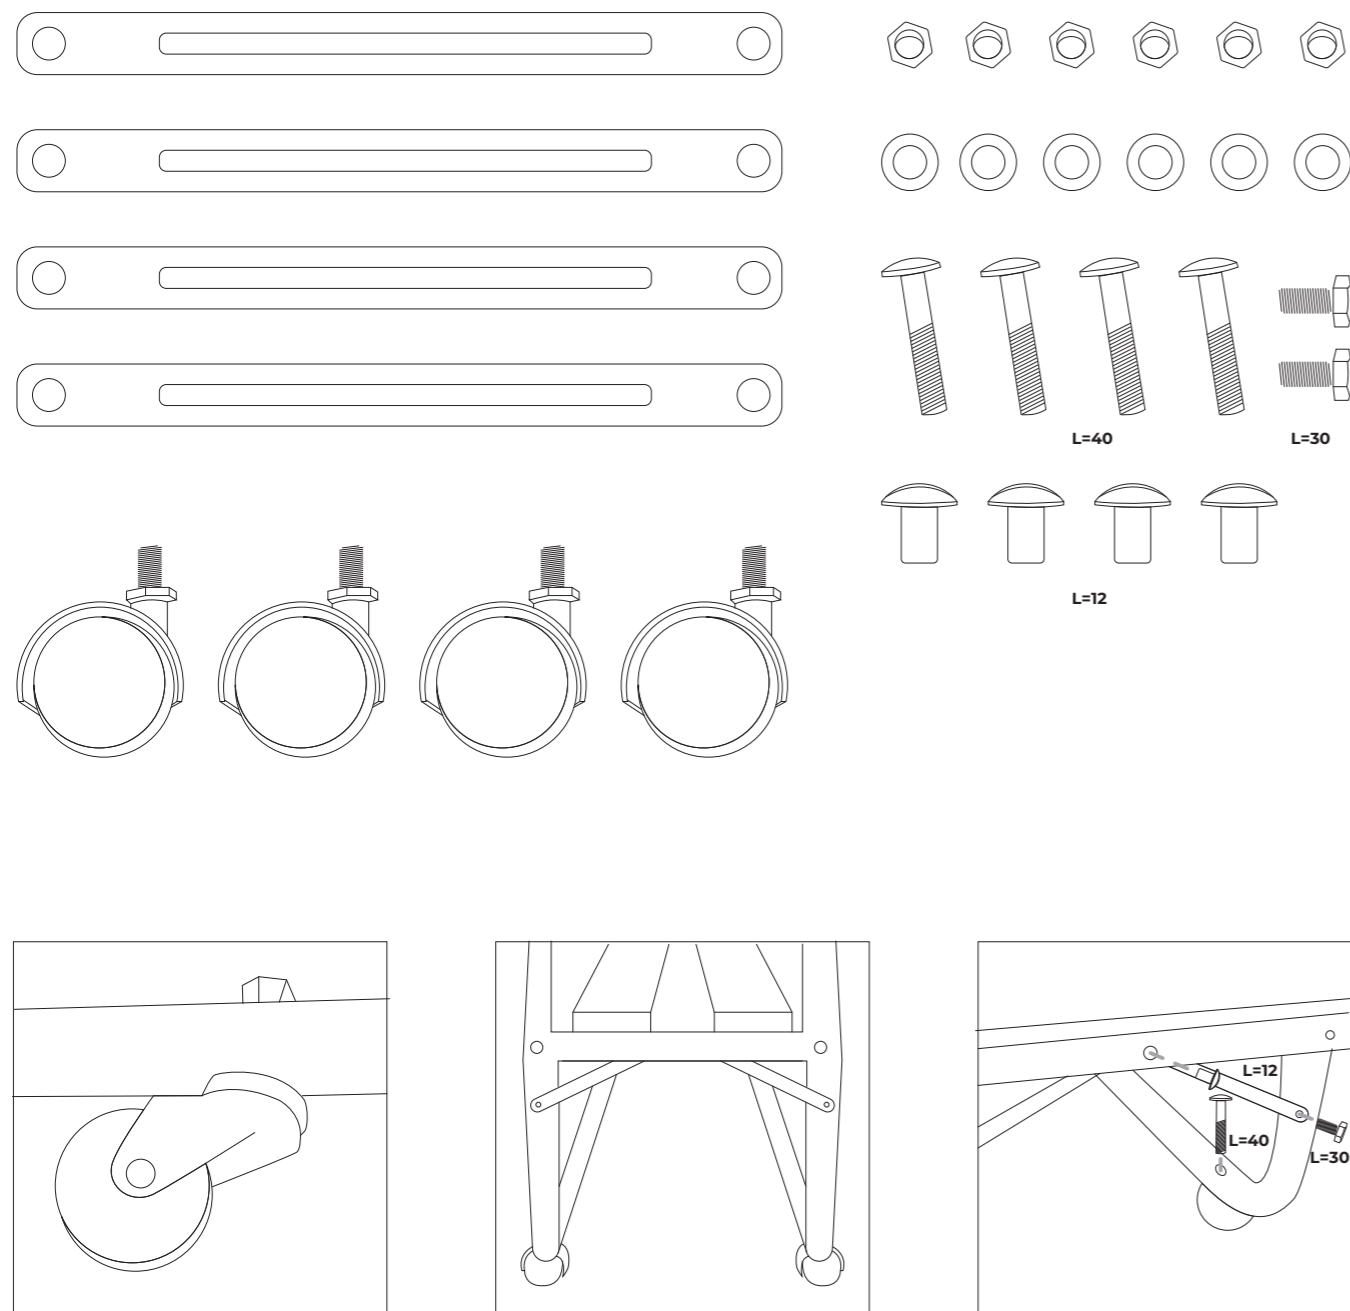

Комплектность:

- Каркас в сборе;
- Матрац;
- Упаковка с метизами и комплектующими изделиями;
- Паспорт.

Изготовлено в России в соответствии с ГОСТ 19917-2014.

Раскладная кровать удобна и безопасна в эксплуатации при соблюдении требований данного руководства. Герметичная упаковка защищает изделие от воздействия внешних факторов (влаги, загрязнения).

1. 1 Раскладная кровать предназначена для кратковременного отдыха внутри помещений.
2. 2 При транспортировке, перемещении и эксплуатации кровати оберегать каркас от ударов, во избежание деформации труб.
3. 3 Для создания равномерной нагрузки кровать эксплуатировать только с матрасом.
4. 4 Эксплуатируйте изделие в сухом, проветриваемом помещении. Не размещайте изделие рядом с огнеопасными приборами и источниками открытого огня. Не пользуйтесь изделием при низких температурах. Если Вы приобрели изделие в зимний период, перед началом эксплуатации, выдержите изделие в тёплом помещении в течение 3-4 часов, после этого можете извлекать изделие из упаковки и эксплуатировать.
5. 5 Используйте изделие на сплошной, ровной, горизонтальной поверхности. Будьте осторожны при раскладывании (складывании) раскладной кровати, не допускайте попадание пальцев в места сложения кровати.
6. 6 Запрещается прыгать и ходить по раскладной кровати, в том числе и детям.
7. 7 Берегите матрас от попадания жидкостей и химикатов; возможна сухая чистка с помощью пылесоса, водорастворимые пятна можно удалить средством для чистки мягкой мебели или мыльным раствором. Сушите матрас на воздухе, не применяя утюга.
8. 8 Изделие должно храниться в закрытых помещениях с естественной вентиляцией. Помещения должны обеспечивать сохранность изделий от механических повреждений, загрязнений и действий агрессивных сред.
9. 9 Не пренебрегайте информацией по рекомендуемой нагрузке на одно спальное место и советами продавца.
10. 10 Для сохранения чистоты матраса и раскладной кровати рекомендуется использовать защитные аксессуары – чехлы.
11. 11 **Габаритные размеры изделия:**
    900 x 2000 x 380 - в разложенном состоянии; 900 x 900 x 300 - в сложенном виде.
    9.1. Изделие рассчитано на нагрузку 120 кг.
    9.2. Вес изделия 17 кг.
12. 12 **Перечень применяемых материалов**
    Труба стальная, проволока стальная, краска порошковая полиэфирная, ткани х/б, п/э смешанные и бытовые, деревянные ламели (в зависимости от модели).
13. 13 **Гарантийные обязательства**
    Гарантийный срок эксплуатации изделия 6 месяцев с момента реализации товара через торговую сеть, при условии соблюдения транспортировки, хранения и эксплуатации. В случае возникновения гарантийного случая при обращении необходимо иметь оригиналы документов, подтверждающие приобретение изделия.
    13.2 Информация об изготовителе: ООО «Мебель Импэкс Оптима», Адрес: 141090, Московская область, г. Королев, мкр. Юбилейный, ул. Маяковского, д.2
14. 14 **Срок эксплуатации 5 лет.**