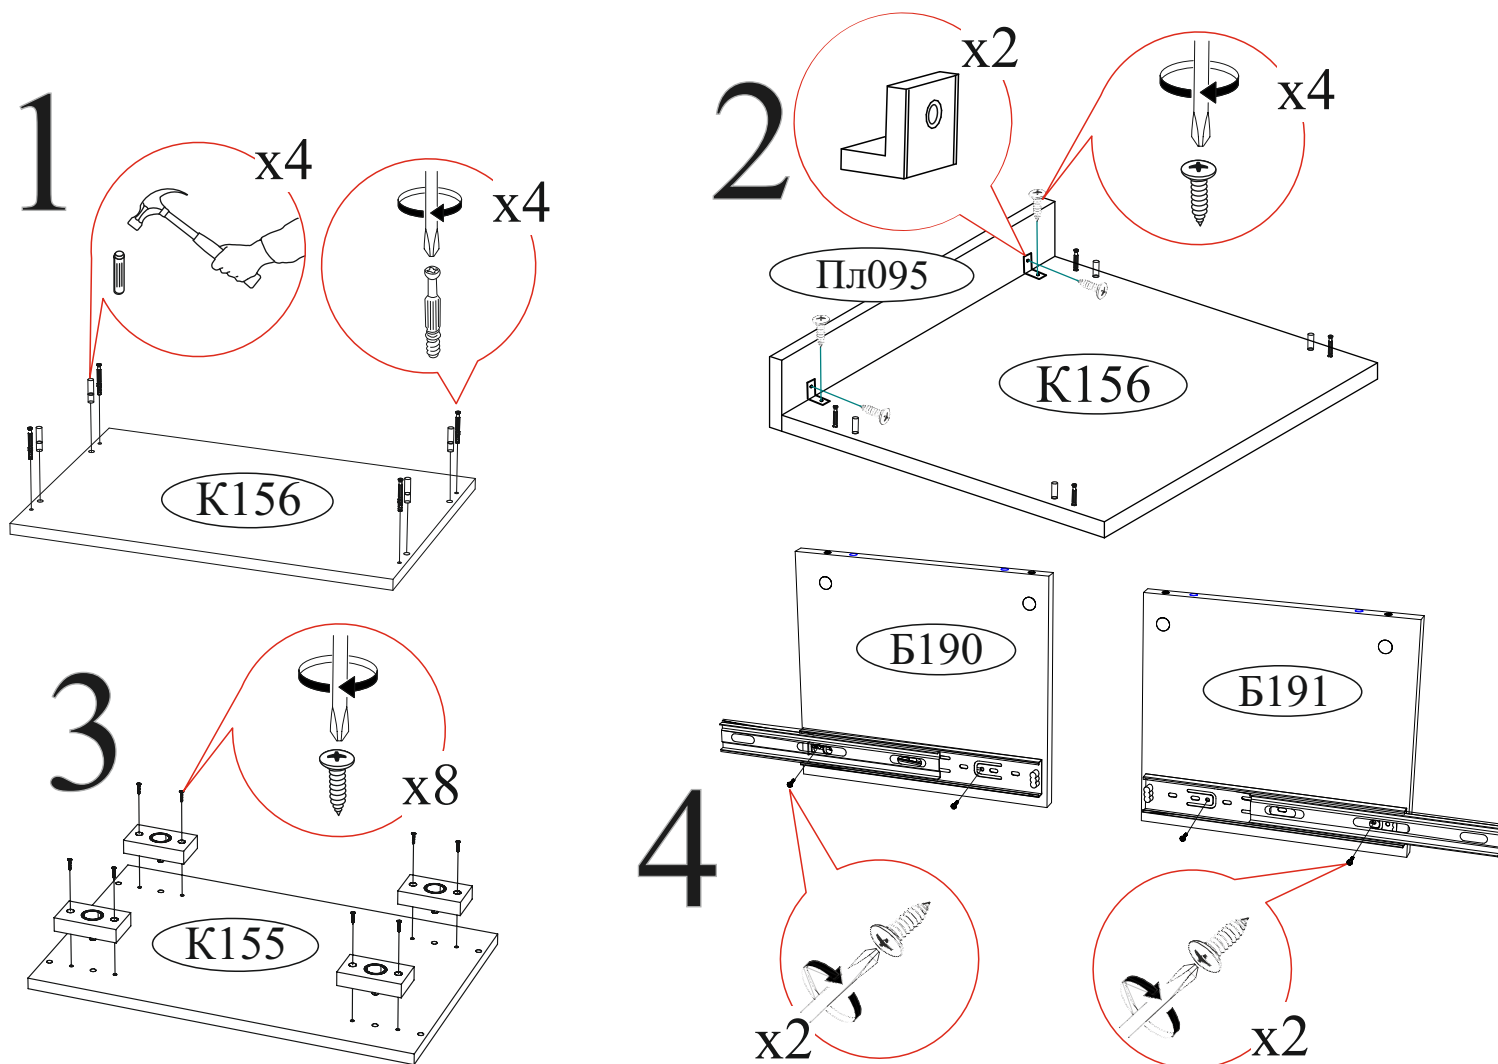

Поз.	Наименование	Длина	Ширина	Кол-во
К155	Крышка	502	378	1
К156	Крышка	502	358	1
Вя037	Вязка ящика	410	142	1
Бя006	Бок ящика	350	142	2
Б190	Боковина	311	358	1
Б191	Боковина	311	358	1
Пл095	Планка	100	502	1
Л133	ЛДВП	496	340	1
Л134	ЛДВП	438	354	1
Ф078	Фасад	221	496	1

Гвоздь 2x20 30 шт.	Евровинт 6x50 8 шт.	Еврокюльч 1 шт.	Ручка BTS №38 128 мм. (хром) 1 шт.
Заглушка для евровинта Серая 4 шт.	Навес угловой с заглушкой 2 шт.	Направляющая шариковая 350 мм. 1 компл.	Опора прямоугольная 20 мм. 4 шт.
Заглушка для эксцентрика 4 шт.	Шкант 8x30 4 шт.	Шуруп 4x16 22 шт.	Эксцентриковая стяжка 8 компл.

Качество мебели зависит от качества сборки.
Рекомендуем доверить сборку специалистам.

Необходимый инструмент для сборки.
Рекомендуем сборку производить вдвоем.

Уважаемый покупатель!

Убедительная просьба сохранять упаковку до полной сборки изделия!

В случае обнаружения брака/дефекта обязательно сфотографировать выявленный дефект и этикетку на упаковке.

На фотографии должно быть четко видно: наименование изделия, дату изготовления и номер бригады.

Претензии по качеству без фотографии этикетки не принимаются.

коллекция мебели МЕБЕЛОНИ 	Производитель в соответствии с брендом: А - ООО "ЕС-МЕБЕЛ", 440034, Россия, г. Пенза, ул. Калинина, д. 135Б, лит. А, оф. 5 В - ООО "ДАК-МЕБЕЛ", 440004, Россия, г. Пенза, ул. Рабочая, д. 9	
Набор мебели для спальни Инсталл ТБ-23	Дата изготовления 01.01.2018	Бригада 1
Цвет: сонома/ венге	Тумба	
  12595V5K1AYZT9 18075-01 00491019 18 0001	1/5	Срок службы 5 лет. Гарантия 24 мес. 02-102.003