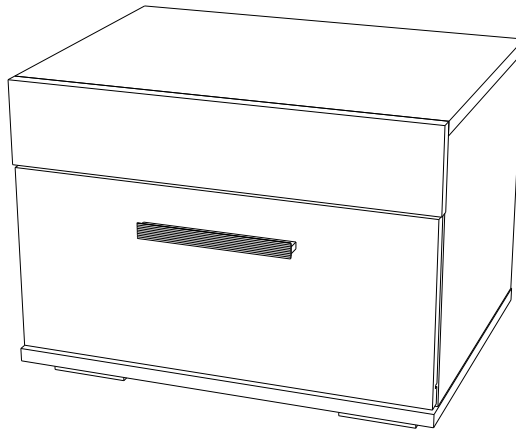

В - ООО «МК БТС», 440600, г. Пенза, ул. Карпинского, д. 99, офис 3

Инструкция по сборке и эксплуатации мебели

Набор мебели для спальни «Инстайл»

Тумба прикроватная ТБ-23

Габаритные размеры

Ширина (мм): 502

Высота (мм): 363

Глубина (мм): 382

максимальная нагрузка
на ящик - 10 кг.

ОБЩИЕ ТЕХНИЧЕСКИЕ УКАЗАНИЯ

Настоятельно рекомендуем перед началом сборки внимательно ознакомиться с данной инструкцией, проверить наличие всех деталей и фурнитуры согласно комплектовочным ведомостям, убедиться в их качестве (отсутствие царапин, сколов, вмятин и т.д.), т.к. претензии по количеству комплектующих и качеству изделия после сборки не принимаются.