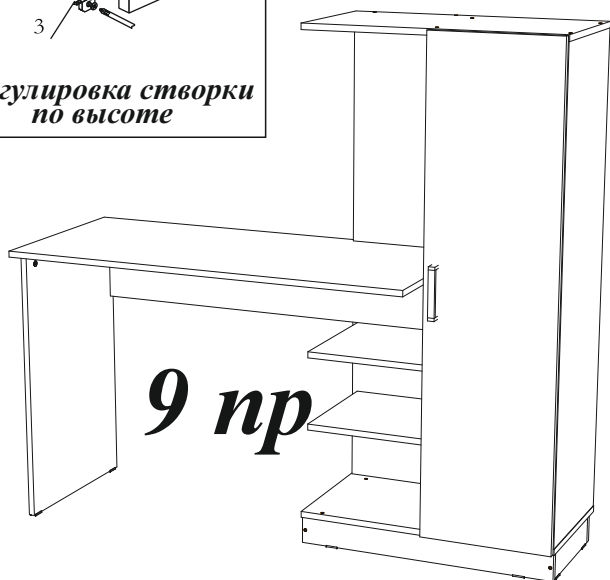

Регулировка створки по глубине

Регулировка створки по высоте

8 пр

x1

9 пр

В свободные отверстия вставить заглушки

Уважаемый покупатель!

Выражаем Вам искреннюю благодарность за выбор нашей мебели!