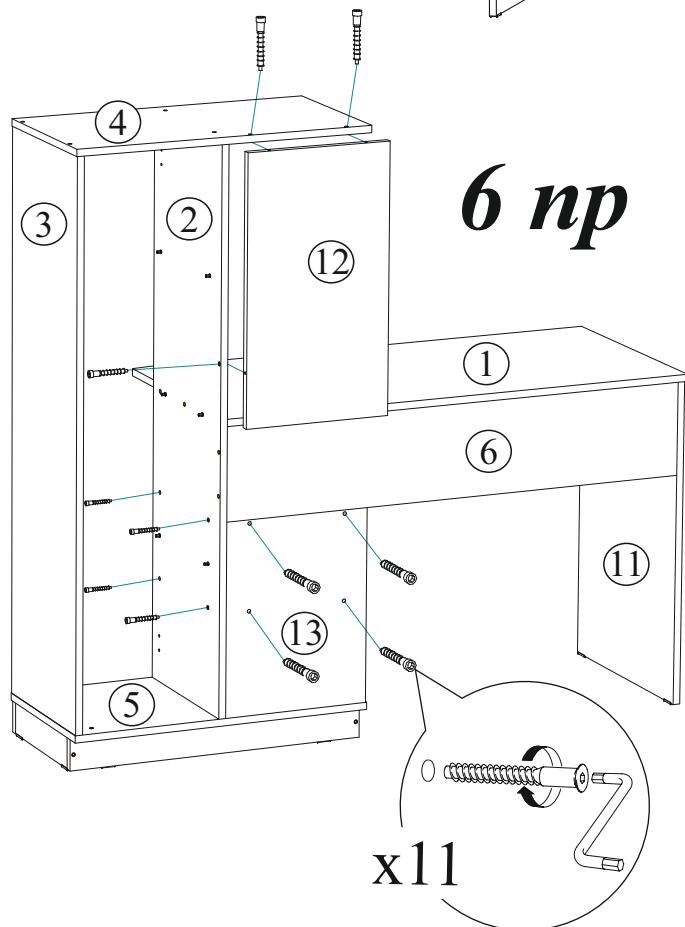

Сборка стола на правую сторону, пенал справа

Сборка стола на правую сторону, пенал справа

4 пр

5 пр

6 пр

Сборка стола на правую сторону, пенал справа

7 пр

Регулировка створки по ширине

Регулировка створки по глубине

Регулировка створки по высоте

8 пр

x1

9 пр

В свободные отверстия вставить заглушки

Уважаемый покупатель!

Выражаем Вам искреннюю благодарность за выбор нашей мебели!