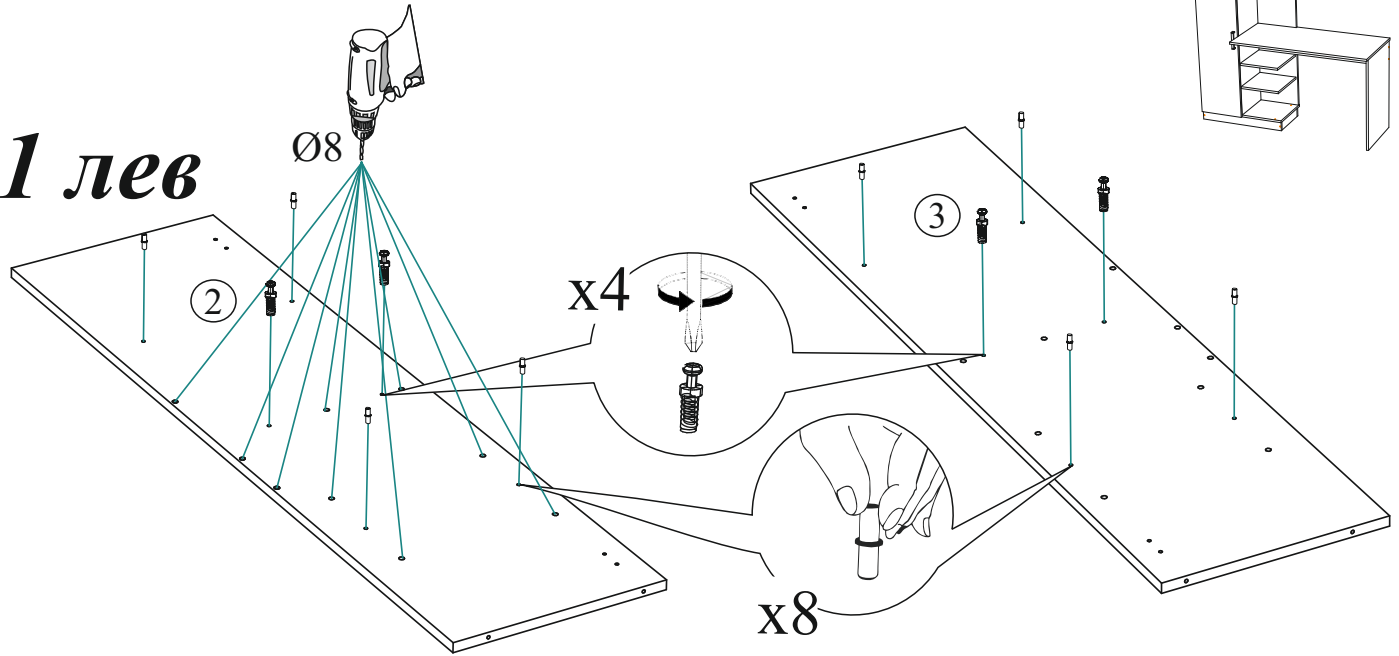

Сборка стола на левую сторону, пенал слева

1 лев