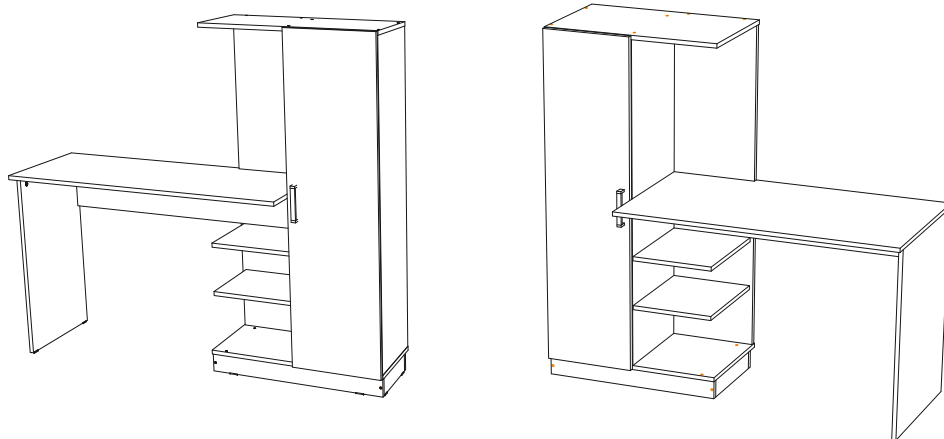

Компьютерный стол «Бейсик»

12-02.007

Габаритные размеры

Ширина (мм): 1450

Высота (мм): 1350

Глубина (мм): 502

Стол универсальный, собирается на правую и на левую стороны

максимальная нагрузка
на вязку/полку - 10 кг.