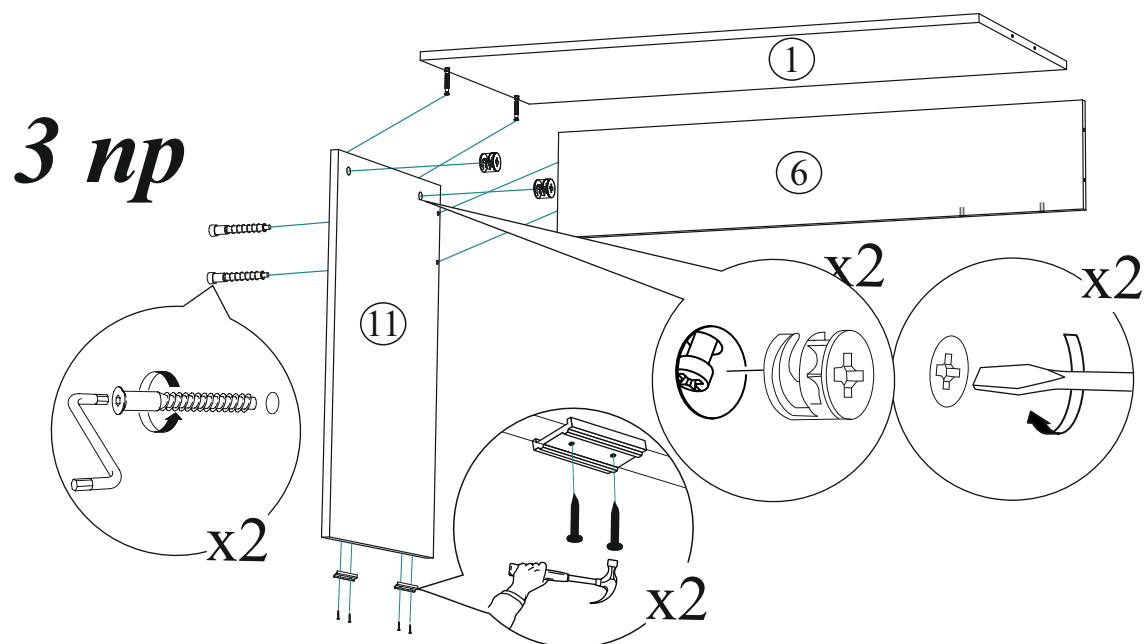

Сборка стола на правую сторону, пенал справа