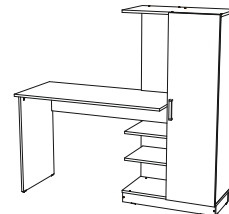

Сборка стола на правую сторону, пенал справа