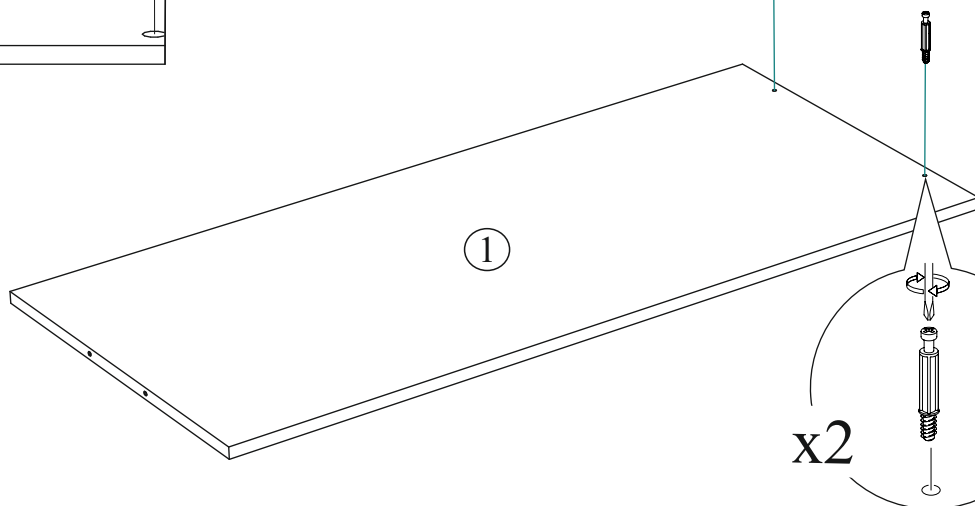

Поз.	Наименование	Длина	Ширина	Кол-во
1	Столешница	1100	502	1
2	Боковина	1248	352	1
3	Боковина	1248	352	1
4	Крышка	682	352	1
5	Крышка	682	352	1
6	Вязка	1078	208	1
7	Вязка	316	332	2
8	Планка	678	70	2
9	Планка	284	70	2
10	Створка	1276	344	1
11	Боковина	724	456	1
12	Щиток	594	330	1
13	Щиток	430	330	1
14	Полка	352	316	2
15	Вязка	352	316	1
16	ЛДВП	1274	344	1

Гвоздь 2x20 45 шт.	Евровинт 6x50 35 шт.	Еврокюч 1 шт.	Подпятник 10 шт.	Петля 4-х шарнирная накладная 2 шт.
Заглушка для евровинта молочная 23 шт.	Заглушка для евровинта венге 2 шт.	Заглушка для эксцентрика венге 2 шт.	Заглушка технологическая Ф8 7 шт.	Полкодержатель (хром) 8 шт.
Ручка BTS №26 128 мм 1 шт.	Шкант 8x30 2 шт.	Шуруп 4x16 8 шт.	Эксцентриковая стяжка 2 шт.	Эксцентриковая стяжка усиленная 4 шт.

Необходимый инструмент для сборки.
Рекомендуем сборку производить вдвоем.

Качество мебели зависит от качества сборки.
Рекомендуем доверить сборку специалистам.

1

3

Уважаемый покупатель!

Убедительная просьба сохранять упаковку до полной сборки изделия!

В случае обнаружения брака/дефекта обязательно сфотографировать выявленный дефект и этикетку на упаковке. На фотографии должно быть четко видно: наименование изделия, дату изготовления и номер бригады. Претензии по качеству без фотографии этикетки не принимаются.

Цвет:	Центральная секция Либерти ЦС-02	Дата изготовления 01.01.2018	Срок службы 5 лет. Гарантия 24 мес. 02-102.003	Бригада 1
	сонома/ венге	Тумба		
12595V5K1AYZTT9 18075-01 00491019 18 0001		1/5