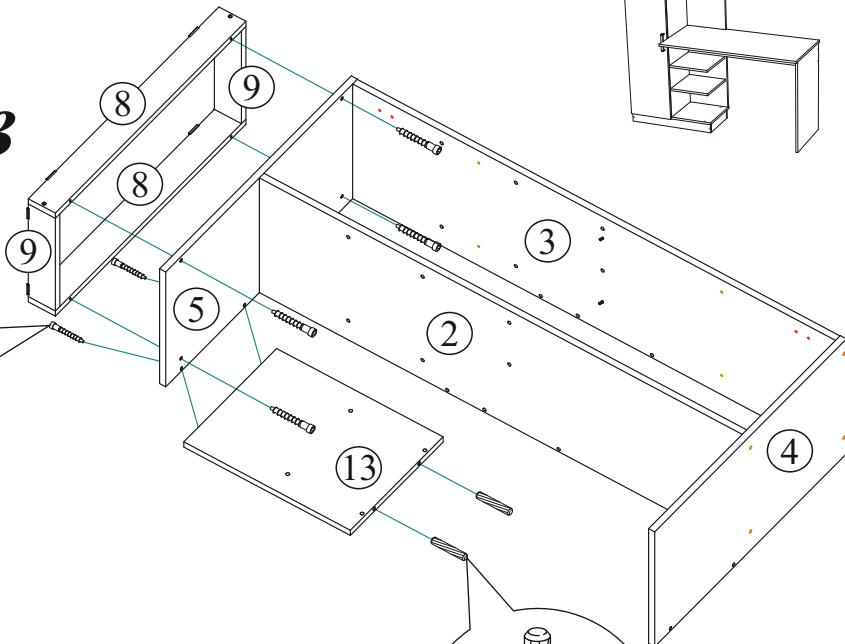

Регулировка створки по глубине

Регулировка створки по высоте

8 пр

x1

9 пр

В свободные отверстия вставить заглушки

Уважаемый покупатель!

Выражаем Вам искреннюю благодарность за выбор нашей мебели!

Сборка стола на левую сторону, пенал слева

1 лев

2 лев

3 лев

Сборка стола на левую сторону, пенал слева

4 лев

x6

x4

5 лев

x2

6 лев

x11

Сборка стола на левую сторону, пенал слева

8 лев

9 лев

Уважаемый покупатель!