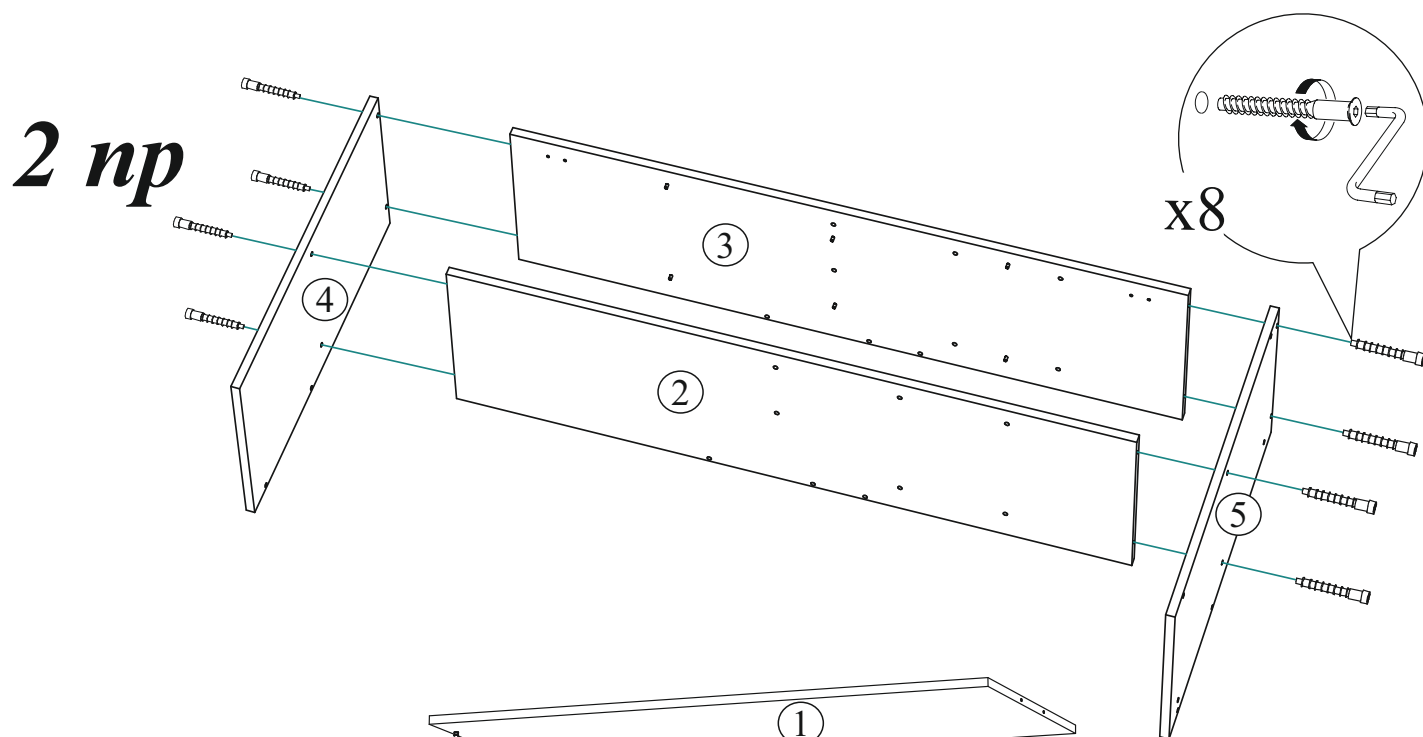

Сборка стола на правую сторону, пенал справа