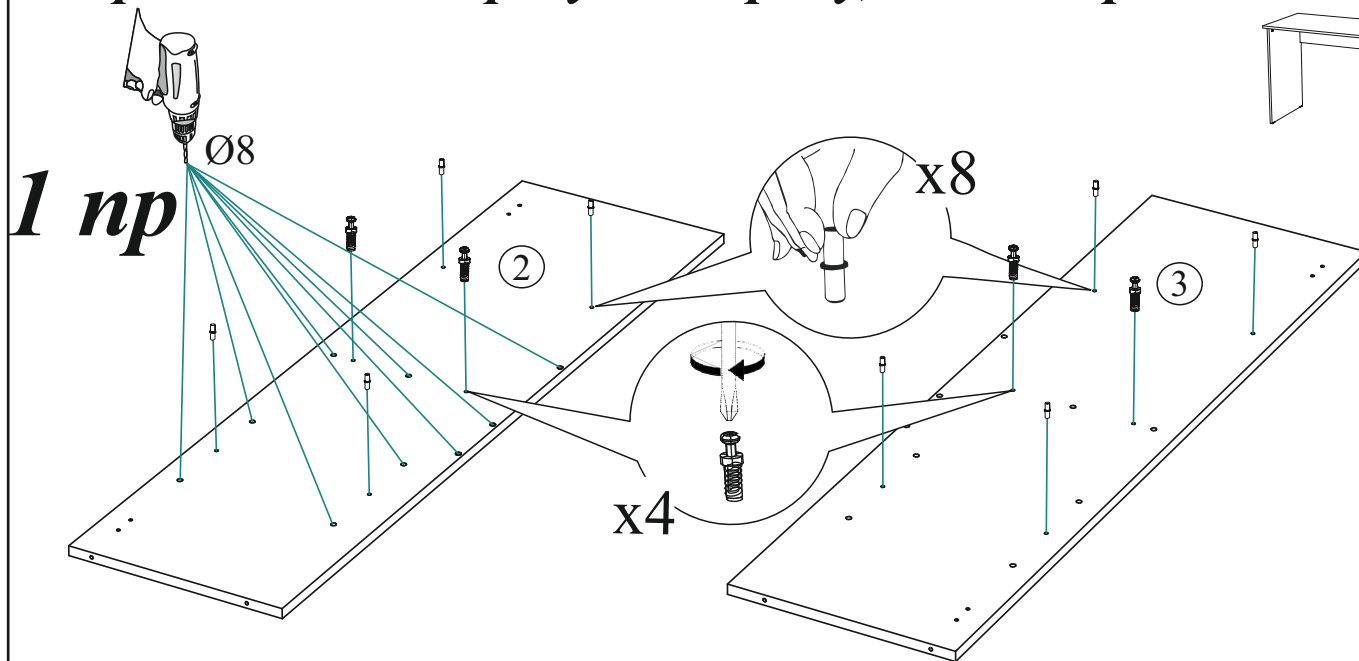

Сборка стола на правую сторону, пенал справа