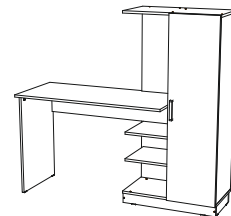

Сборка стола на правую сторону, пенал справа