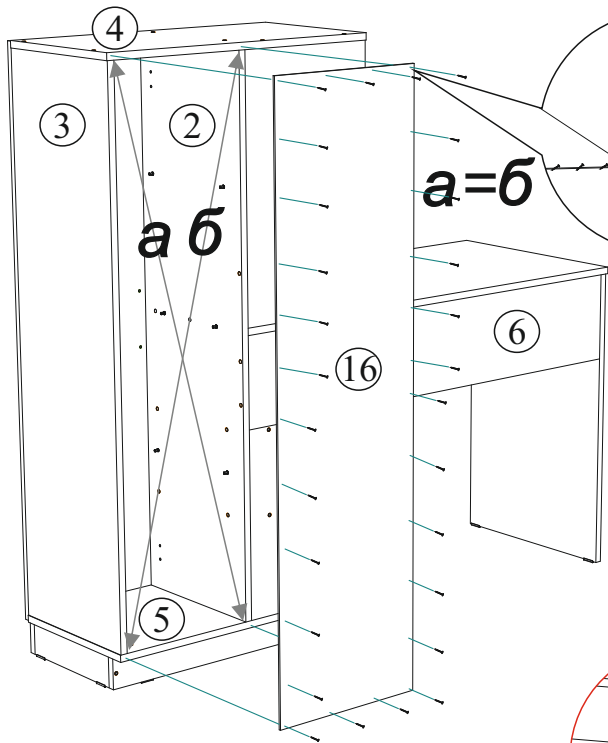

Компьютерный стол «Бейсик»

12-02.007

Габаритные размеры

Ширина (мм): 1450

Высота (мм): 1350

Глубина (мм): 502

Стол универсальный, собирается на правую и на левую стороны

максимальная нагрузка
на вязку/полку - 10 кг.

Сборка стола на правую сторону, пенал справа

Сборка стола на правую сторону, пенал справа

4 пр

5 пр

6 пр

Сборка стола на правую сторону, пенал справа

7 пр

Регулировка створки по ширине

Регулировка створки по глубине

Регулировка створки по высоте

8 пр

x1

9 пр

В свободные отверстия вставить заглушки

Уважаемый покупатель!

Выражаем Вам искреннюю благодарность за выбор нашей мебели!