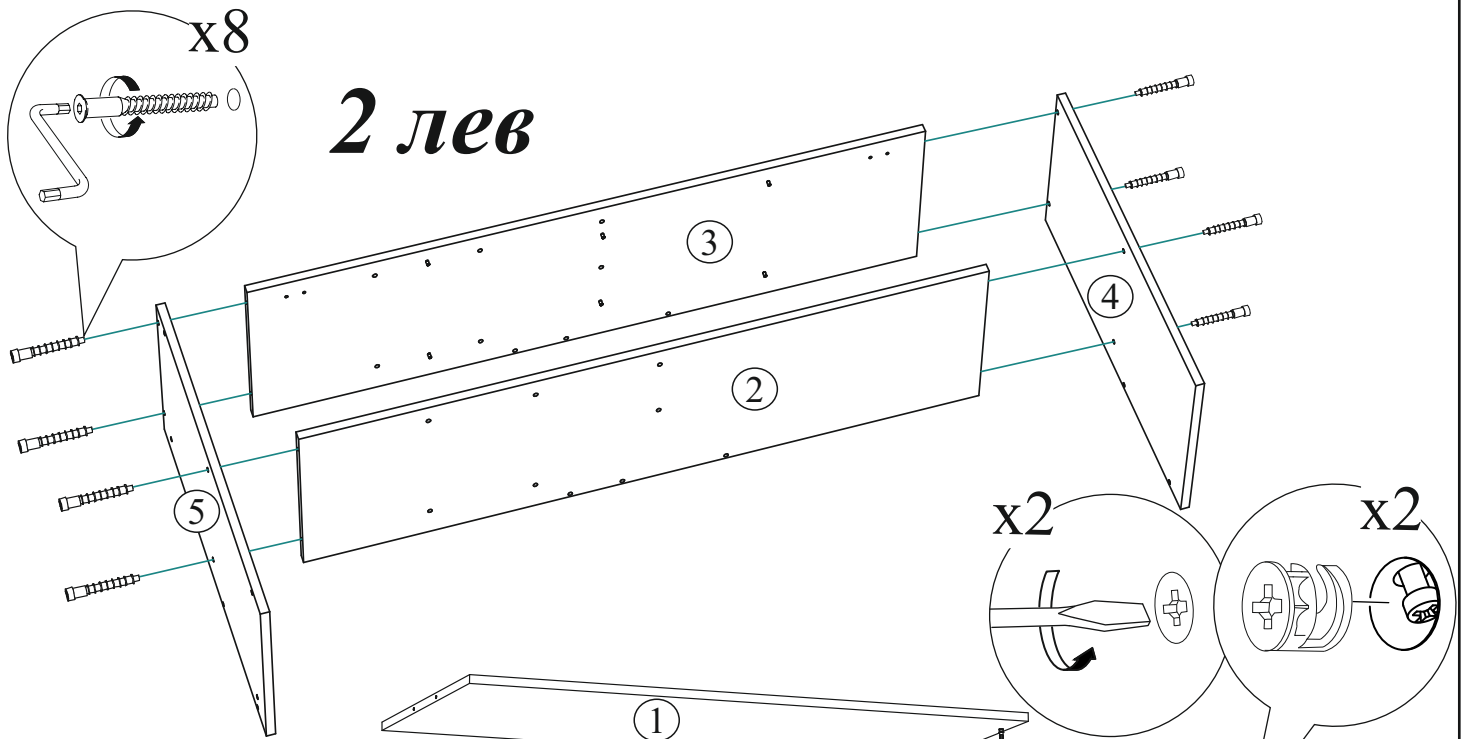

Сборка стола на левую сторону, пенал слева

1 лев

2 лев

3 лев