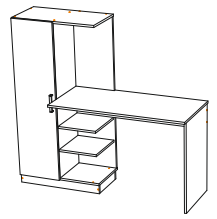

Сборка стола на правую сторону, пенал справа

Сборка стола на правую сторону, пенал справа

4 пр

5 пр

6 пр

Сборка стола на правую сторону, пенал справа

7 пр

Регулировка створки по ширине

Регулировка створки по глубине

Регулировка створки по высоте

8 пр

x1

9 пр

В свободные отверстия вставить заглушки

Уважаемый покупатель!

Выражаем Вам искреннюю благодарность за выбор нашей мебели!

Сборка стола на левую сторону, пенал слева

1 лев

2 лев

3 лев

Сборка стола на левую сторону, пенал слева

4 лев

x6

x4