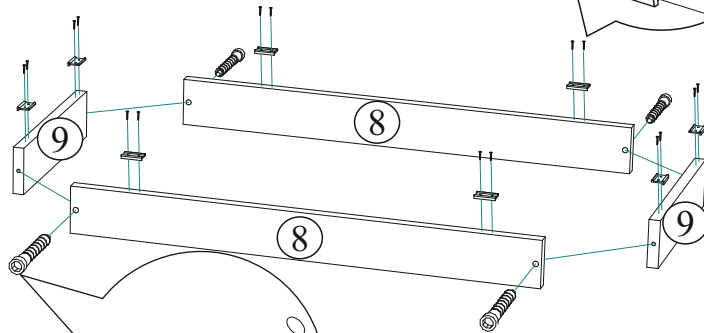

Поз.	Наименование	Длина	Ширина	Кол-во
1	Столешница	1100	502	1
2	Боковина	1248	352	1
3	Боковина	1248	352	1
4	Крышка	682	352	1
5	Крышка	682	352	1
6	Вязка	1078	208	1
7	Вязка	316	332	2
8	Планка	678	70	2
9	Планка	284	70	2
10	Створка	1276	344	1
11	Боковина	724	456	1
12	Щиток	594	330	1
13	Щиток	430	330	1
14	Полка	352	316	2
15	Вязка	352	316	1
16	ЛДВП	1274	344	1

Гвоздь 2x20 45 шт.	Евровинт 6x50 35 шт.	Еврокюч 1 шт.	Подпятник 10 шт.	Петля 4-х шарнирная накладная 2 шт.
Заглушка для евровинта молочная 23 шт.	Заглушка для евровинта венге 2 шт.	Заглушка для эксцентрика венге 2 шт.	Заглушка технологическая Ф8 7 шт.	Полкодержатель (хром) 8 шт.
Ручка BTS №26 128 мм 1 шт.	Шкант 8x30 2 шт.	Шуруп 4x16 8 шт.	Эксцентриковая стяжка 2 шт.	Эксцентриковая стяжка усиленная 4 шт.

Необходимый инструмент для сборки.
Рекомендуем сборку производить вдвоем.

Качество мебели зависит от качества сборки.
Рекомендуем доверить сборку специалистам.

1

3

Уважаемый покупатель!

Убедительная просьба сохранять упаковку до полной сборки изделия!

В случае обнаружения брака/дефекта обязательно сфотографировать выявленный дефект и этикетку на упаковке. На фотографии должно быть четко видно: наименование изделия, дату изготовления и номер бригады. Претензии по качеству без фотографии этикетки не принимаются.

Цвет:	Центральная секция Либерти ЦС-02	Дата изготовления 01.01.2018	Срок службы 5 лет. Гарантия 24 мес. 02-102.003	Бригада 1
	сонома/ венге	Тумба		
12595V5K1AYZTT9 18075-01 00491019 18 0001		1/5